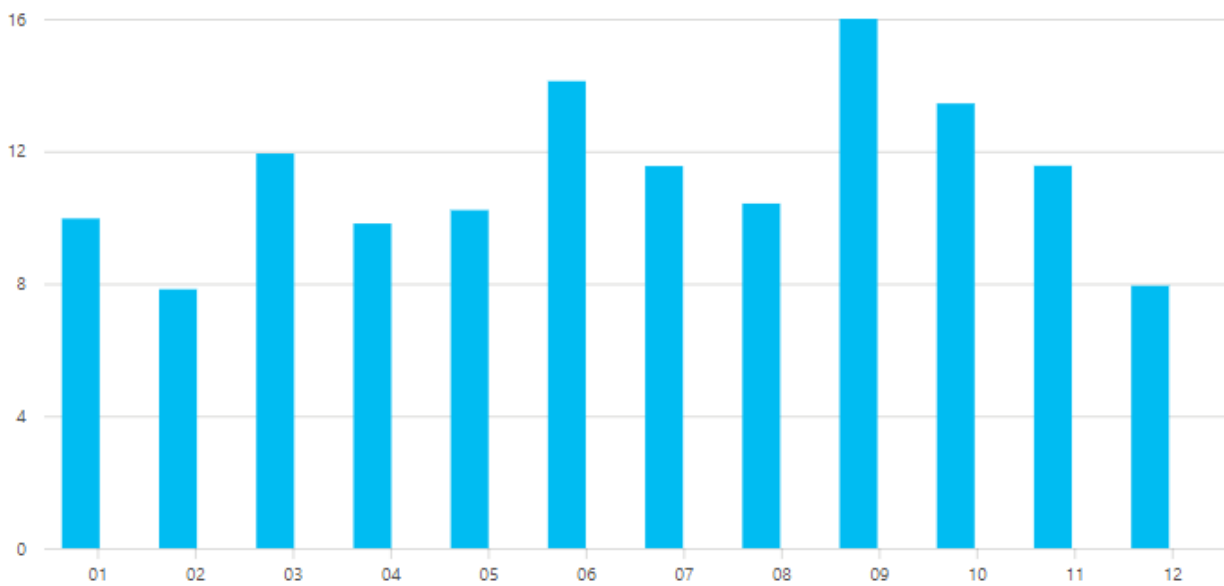

Produkce odpadů

2023

Celkem

102,597 TUN
2023

0,312 TUN
Průměr na obyvatele

Sumarizační graf

- Směsný komunální odpad 53,588 tun
- Biologicky rozložitelný odpad 33,500 tun
- Plasty 5,670 tun
- Barvy, tiskařské barvy, lepidla a prys... 0,565 tun
- Papír a lepenka 1,516 tun
- Sklo 4,144 tun
- Pneumatiky 0,380 tun
- Jedlý olej a tuk 0,029 tun
- Objemný odpad 3,180 tun
- Kyseliny 0,021 tun
- Jiná nepoužitelná léčiva neuvedená ... 0,005 tun

Produkce odpadů

2022

Celkem

108,516 TUN
2022

0,321 TUN
Průměr na obyvatele

Sumarizační graf

- Plasty 6,726 tun
- Směsný komunální odpad 62,711 tun
- Sklo 4,411 tun
- Papír a lepenka 1,930 tun
- Objemný odpad 3,660 tun
- Biologicky rozložitelný odpad 28,670 tun
- Pneumatiky 0,220 tun
- Jedlý olej a tuk 0,005 tun
- Jiná nepoužitelná léčiva neuvedená ... 0,003 tun
- Barvy, tiskařské barvy, lepidla a prys... 0,180 tun