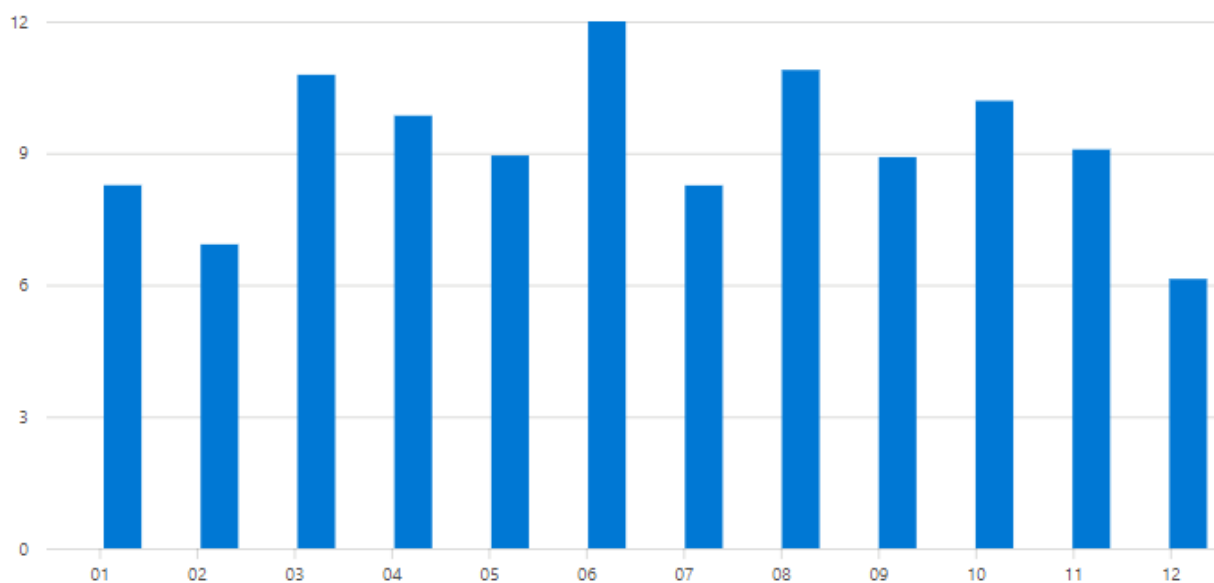

Produkce odpadů

2023

Celkem

102,597 TUN
2023

0,312 TUN
Průměr na obyvatele

Sumarizační graf

- Směsný komunální odpad 53,588 tun
- Biologicky rozložitelný odpad 33,500 tun
- Plasty 5,670 tun
- Barvy, tiskařské barvy, lepidla a prys... 0,565 tun
- Papír a lepenka 1,516 tun
- Sklo 4,144 tun
- Pneumatiky 0,380 tun
- Jedlý olej a tuk 0,029 tun
- Objemný odpad 3,180 tun
- Kyseliny 0,021 tun
- Jiná nepoužitelná léčiva neuvedená ... 0,005 tun

Produkce odpadů

2022

Celkem

108,516 TUN
2022

0,321 TUN
Průměr na obyvatele

Sumarizační graf

- Plasty 6,726 tun
- Směsný komunální odpad 62,711 tun
- Sklo 4,411 tun
- Papír a lepenka 1,930 tun
- Objemný odpad 3,660 tun
- Biologicky rozložitelný odpad 28,670 tun
- Pneumatiky 0,220 tun
- Jedlý olej a tuk 0,005 tun
- Jiná nepoužitelná léčiva neuvedená ... 0,003 tun
- Barvy, tiskařské barvy, lepidla a prys... 0,180 tun