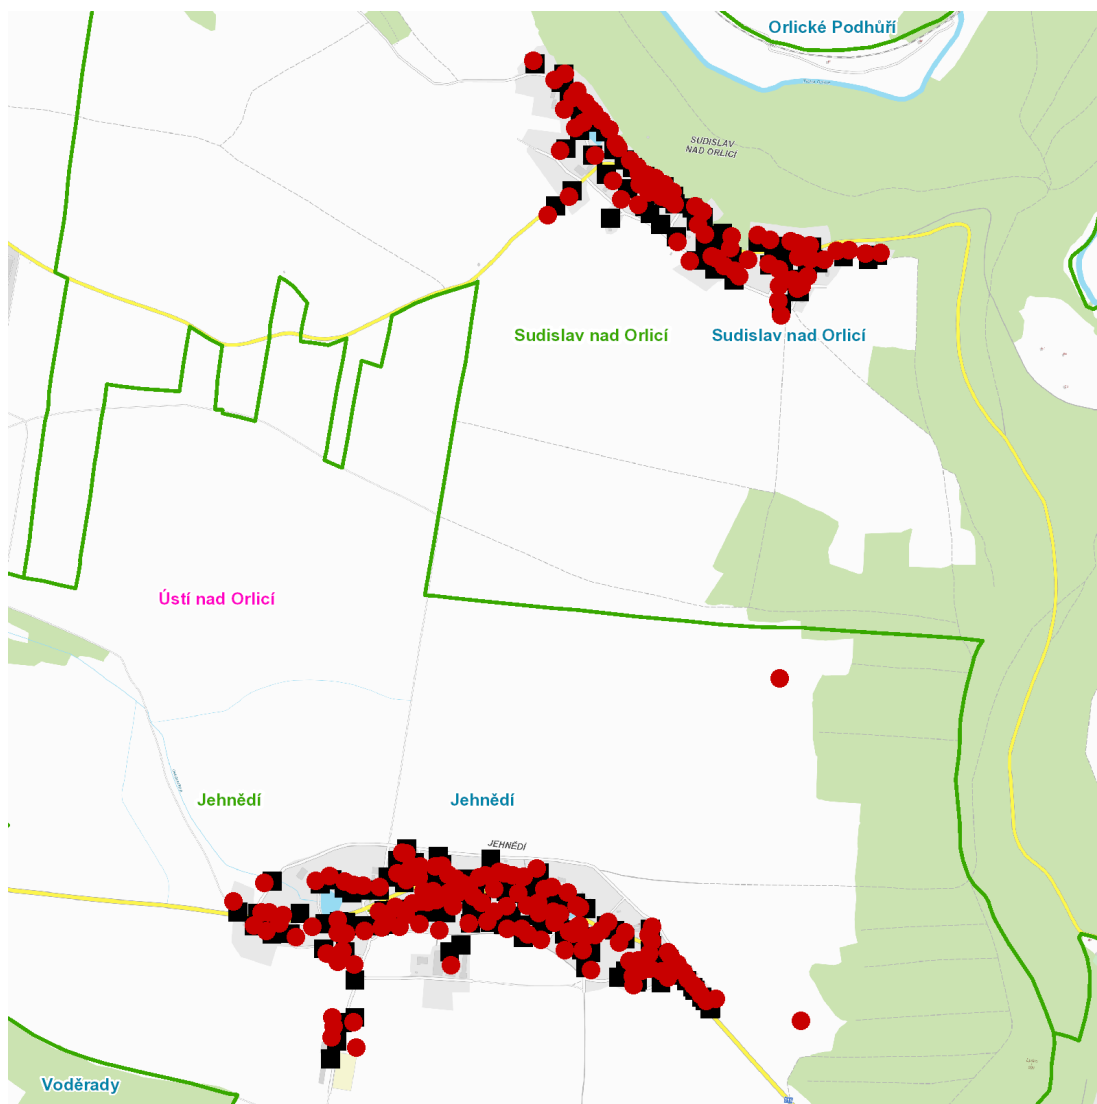

kat. území **Sudislav nad Orlicí** (kód **758761**): parcelní č. 70/2, 78/3, 105/4, 115, 145, 660/3, 710/1

---

**UPOZORNĚNÍ**

**Dotčené zařízení distribuční soustavy je nutné i v době odstávky považovat za zařízení pod napětím**, a proto vás žádáme o dodržení všech zásad bezpečnosti a provedení opatření potřebných k zamezení případných škod na zdraví a majetku. | Provozovatelé výroben elektřiny jsou povinni zajistit přerušení dodávky elektřiny z výroby do vypnutého úseku distribuční soustavy.

**dne 16. 4. 2024 od 7:45 do 17:00 hodin****Orientační mapový podklad odstávkou dotčených lokalit****VYSVĚTLIVKY**

- – adresy dotčené odstávkou elektřiny
- – místa připojení k elektrické síti dotčená odstávkou