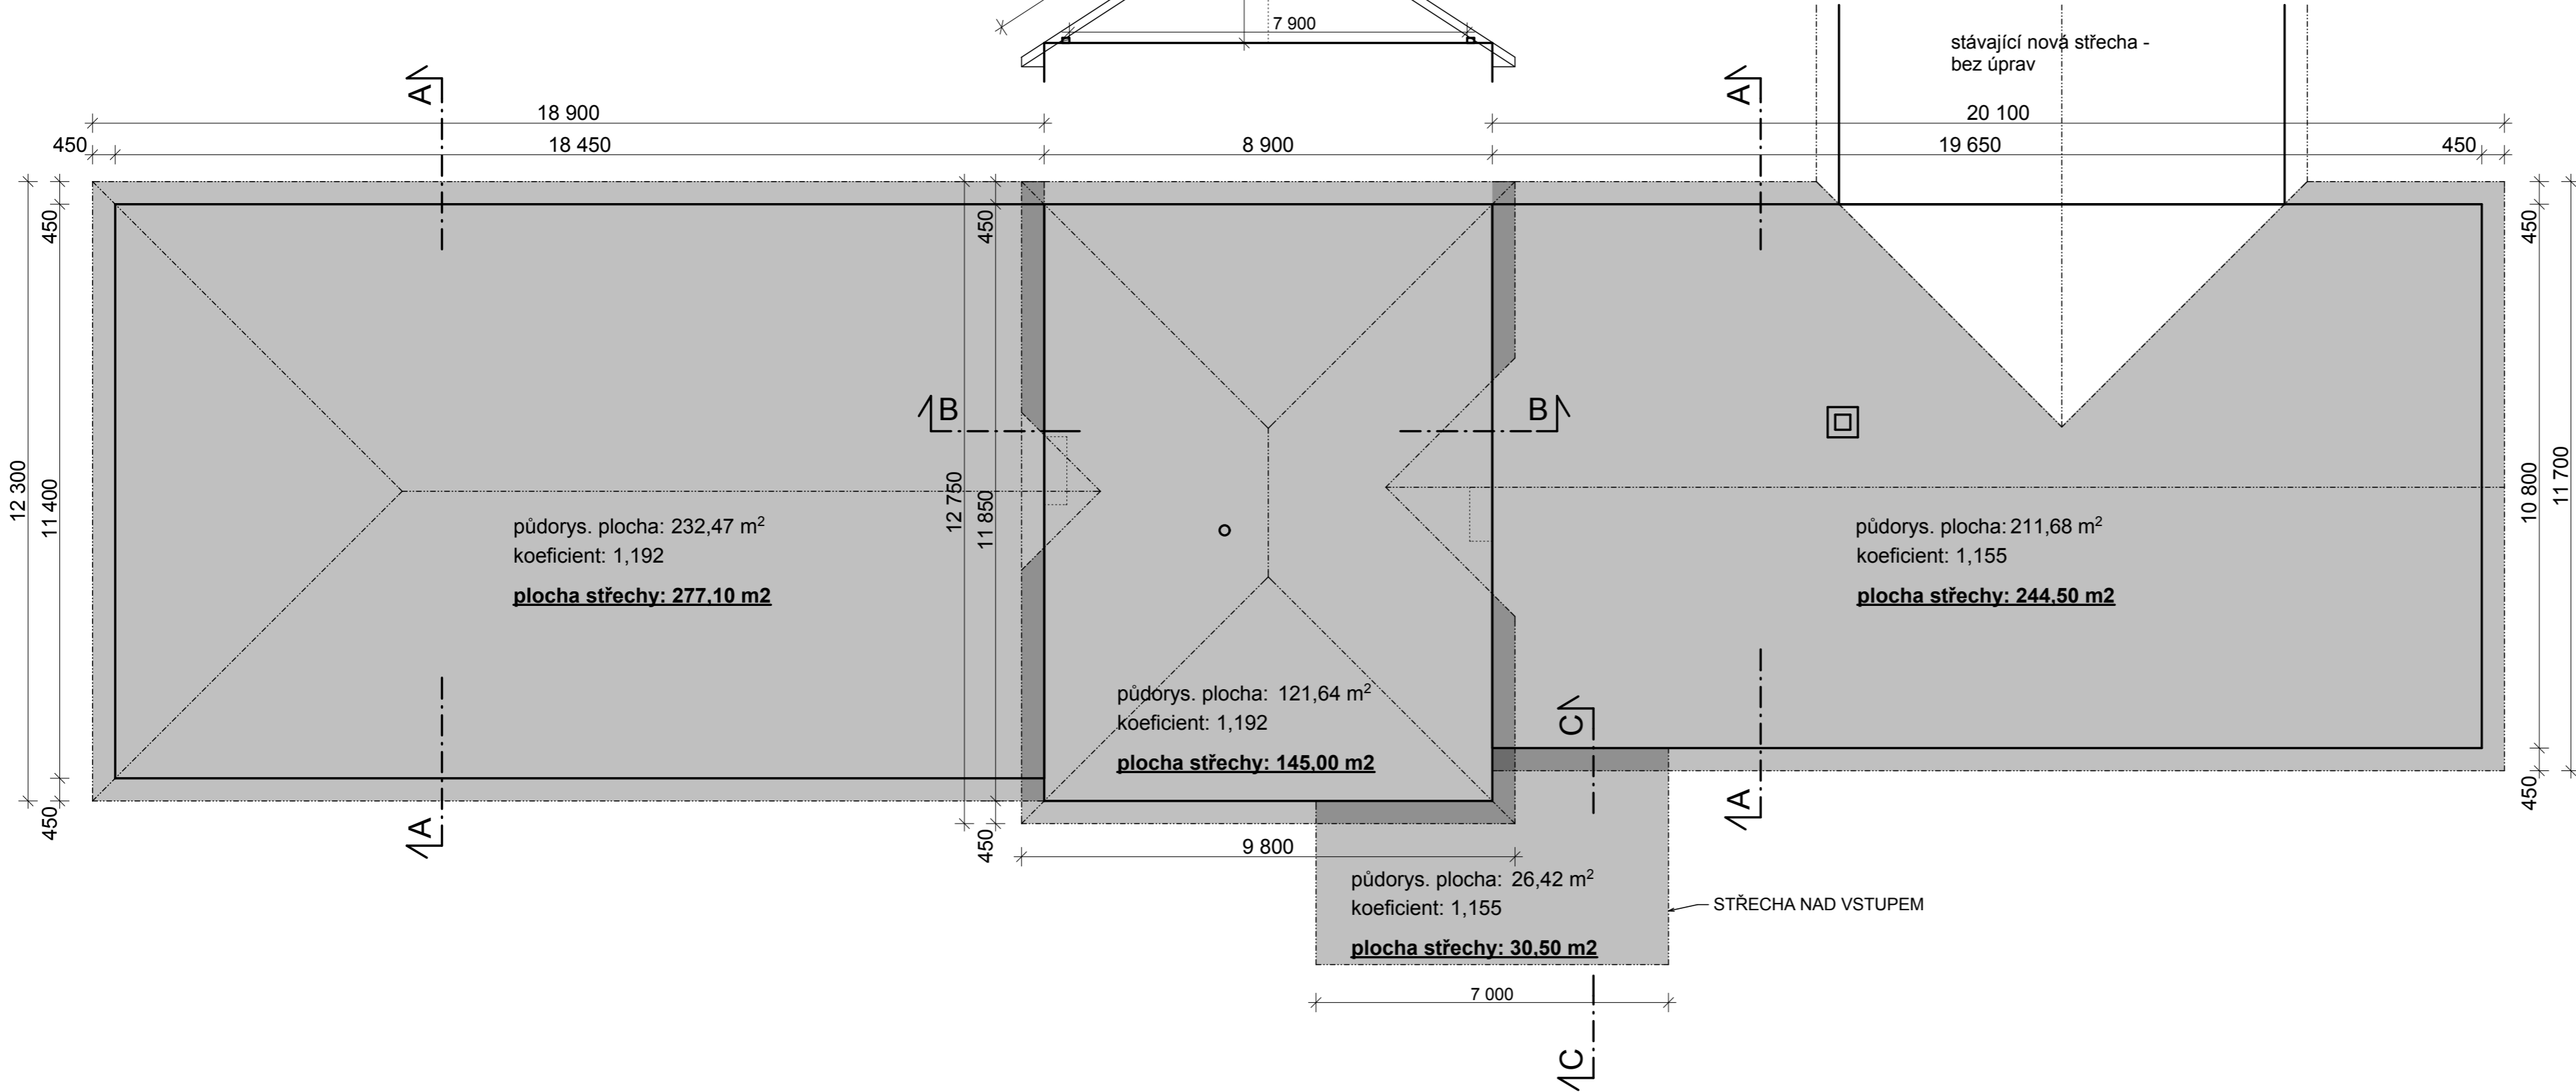

PŮDORYS STŘECHY
M 1:100

OPRAVA STŘECHY - MŠ A ZŠ - JEHNĚDÍ