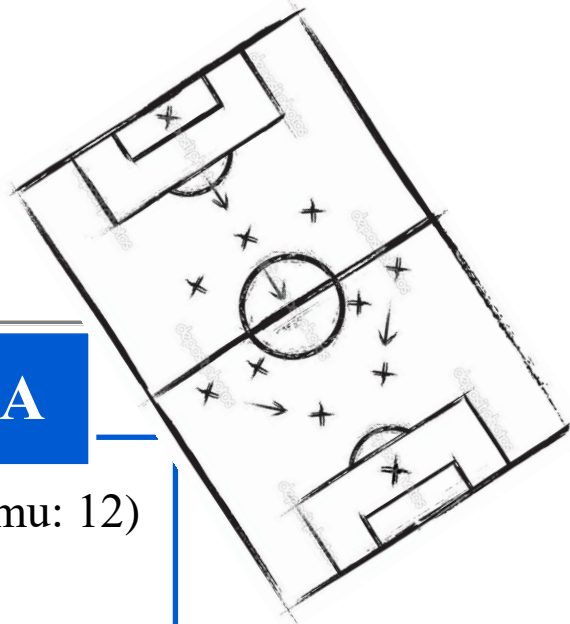

Aktuální info: <http://www.fk-zalsi.estranky.cz>

HŘIŠTĚ A ZÁZEMÍ

dvě travnatá hřiště o rozměrech 50x35m
rozměr branek 5x2m
míč velikosti č. 5

POČET HRÁČEK A HRACÍ DOBA

Počet hráček: 5+1 (maximální počet hráček v týmu: 12)
Hrací doba: 2x12 min (po celou dobu turnaje)